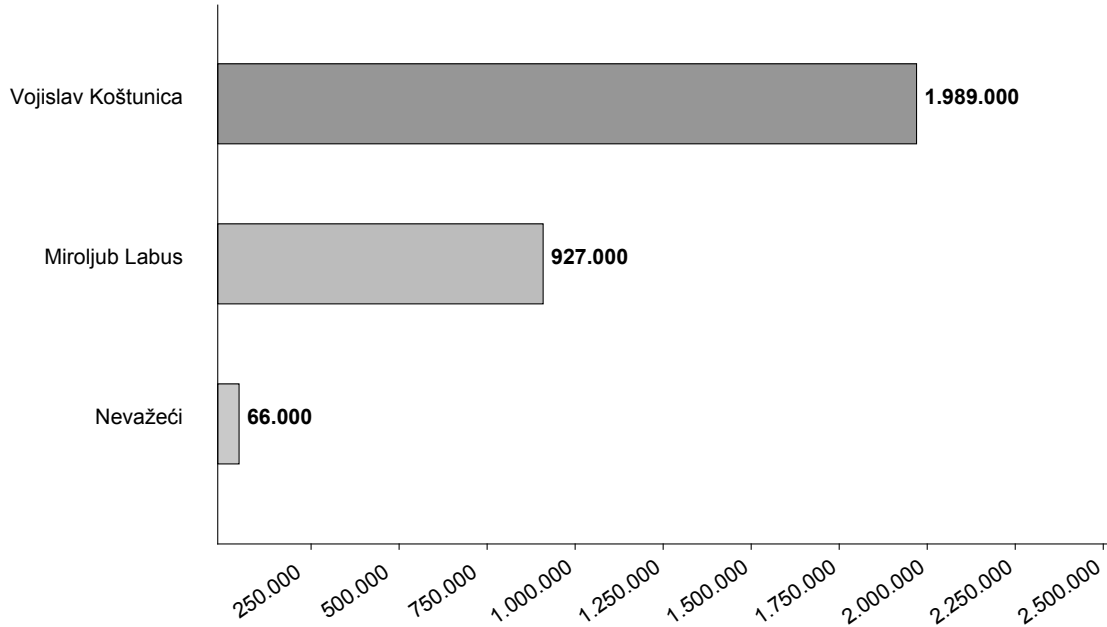

Predsednički izbori 2002

CeSID - rezultati na osnovu 97% biračkog tela

	Vojislav Koštunica		Miroljub Labus		Nevažeći		Izlaznost	
	Glasača	%	Glasača	%	Glasača	%	Glasača	%
Centralna Srbija bez Beograda	1.108.000	72,34%	385.000	25,14%	37.000	2,43%	1.532.000	45,44%
Beograd	466.000	67,11%	216.000	31,03%	13.000	1,83%	695.000	48,76%
Vojvodina	389.000	53,40%	324.000	44,50%	15.000	2,03%	728.000	44,20%
Kosovo i Metohija	26.000	90,94%	2.000	6,56%	1.000	2,49%	28.000	26,00%
Srbija ukupno	1.989.000	66,68%	927.000	31,06%	66.000	2,20%	2.983.000	45,53%